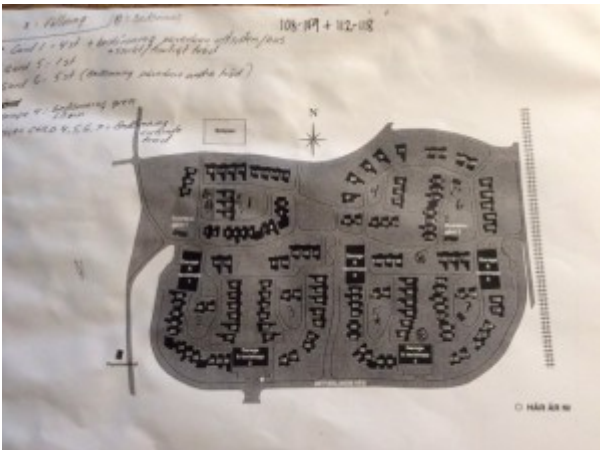

Trädfällning i sommar

Uppdaterat 2015-06-26.

Efter att ha fått in önskemål från medlemmar samt gjort en egen bedömning med hjälp av kunniga experter har styrelsen beslutat att följande träd ska fällas:

Gård 1

Totalt 5 träd varav 3 tallar, 1 björk och 1 asp. Aspen är sjuk.

Gård 3

(diskussion pågår) Totalt 5 träd varav 1 rönn, 3 tallar och 1 asp. Samtliga träd har skador.

Gård 4

Totalt 4 träd varav 1 tall, **1 gran**, **1 lind** och 1 björk. Linden och björken är sjuka.

Gård 5

Överskjutande grenar från lönn ut över garage 4.